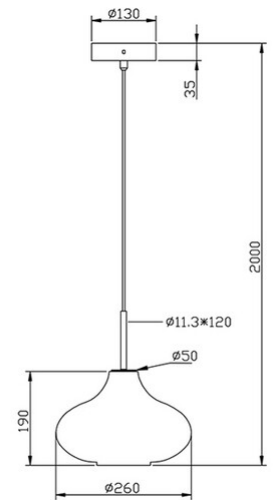

Budelli

Codice	3723-40-167
Tipologia	Sospensione
Designer	S.T. Fabas Luce
Codice a Barre	8019282540519
Tariffa doganale	94051950
Colore	Champagne
Materiale	Struttura in metallo e vetro soffiato
IP	IP20
Classe di Isolamento	 CL1
Dimensioni della Lampada	Max 2000mm Ø260mm - 1.25kg
Dimensioni della Scatola	305x300x320mm - 1.82kg
	Sorgente luminosa 1
Sorgente	E27 1x 40W Non inclusa
	Specifica elettrica 1
Tensione di Alimentazione	230V AC 50Hz