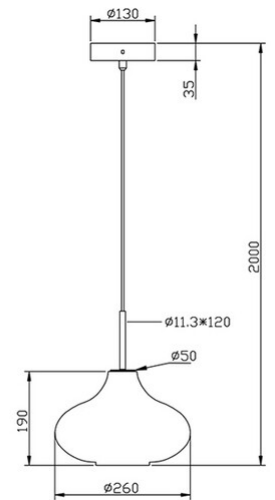

Budelli

Codice	3723-40-125
Tipologia	Sospensione
Designer	S.T. Fabas Luce
Codice a Barre	8019282540502
Tariffa doganale	94051950
Colore	Ambra
Materiale	Struttura in metallo e vetro soffiato
IP	IP20
Classe di Isolamento	 CL1
Dimensioni della Lampada	Max 2000mm Ø260mm - 1.25kg
Dimensioni della Scatola	305x300x320mm - 1.82kg
Sorgente	Sorgente luminosa 1 E27 1x 40W Non inclusa
Tensione di Alimentazione	Specifica elettrica 1 230V AC 50Hz