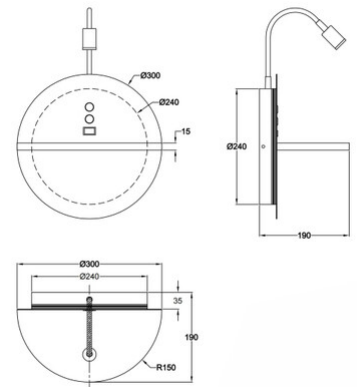

Dual

Riflettore orientabile - Con retroilluminazione - USB charger

Codice	3717-20-101
Tipologia	Parete
Designer	MBDO
Codice a Barre	8019282539971
Tariffa doganale	94051190
Colore	Nero
Materiale	Struttura in metallo e legno
IP	IP20
Classe di Isolamento	 CL1
Dimensioni della Lampada	300xMax 300xMax 620mm - 1.9kg
Dimensioni della Scatola	355x355x250mm - 2.4kg
	Sorgente luminosa 1
Sorgente	LED Inclusa
Accensione	Regolazione luce al tocco
Flusso Sorgente Luminosa	1380 lm
Temperatura Colore	Warm white 3000K
Classe Energetica	
	Specifica elettrica 1
Tensione di Alimentazione	230V AC 50Hz
Potenza Totale Assorbita	15,5W