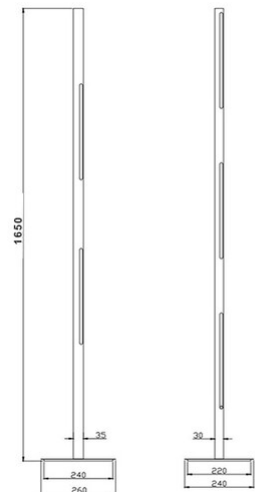

Ling

Codice	3712-10-101
Tipologia	Lampada da terra
Designer	S.T. Fabas Luce
Codice a Barre	8019282540434
Tariffa doganale	94052190
Colore	Nero
Materiale	Struttura in metallo e metacrilato
IP	IP20
Classe di Isolamento	 CL2
Dimensioni della Lampada	240x240x1650mm - 5kg
Dimensioni della Scatola	270x115x1750mm - 6.3kg
	Sorgente luminosa 1
Sorgente	LED 36W Inclusa
Accensione	Con variatore
Flusso Sorgente Luminosa	4320 lm
Temperatura Colore	Warm white 3000K
Classe Energetica	
	Specifica elettrica 1
Tensione di Alimentazione	230V AC 50Hz