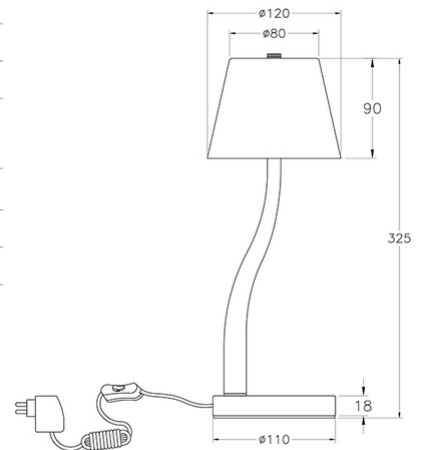

Ibla

Codice	3703-30-102
Tipologia	Tavolo
Designer	S.T. Fabas Luce
Codice a Barre	8019282540304
Tariffa doganale	94052150
Colore	Bianco
Materiale	Struttura in metallo e vetro soffiato
IP	IP20
Classe di Isolamento	 CL2
Dimensioni della Lampada	325mm Ø120mm - 1.18kg
Dimensioni della Scatola	205x210x405mm - 1.47kg
	Sorgente luminosa 1
Sorgente	LED Integrato
Accensione	Regolazione luce al tocco
Flusso Sorgente Luminosa	750 lm
Temperatura Colore	Warm white 3000K
Classe Energetica	
	Specifica elettrica 1
Tensione di Alimentazione	230V AC 50Hz
Potenza Totale Assorbita	9W