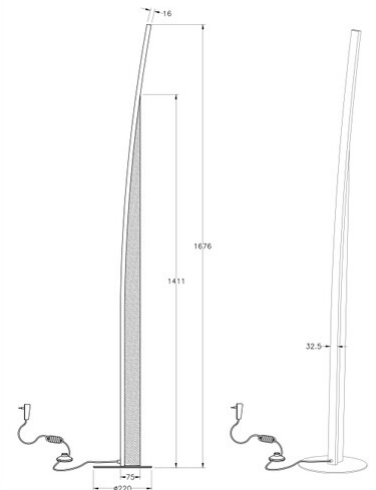

## Cordoba

<b>Codice</b>	<b>3697-10-102</b>
<b>Tipologia</b>	Lampada da terra
<b>Designer</b>	_blank design studio
<b>Codice a Barre</b>	8019282532910
<b>Tariffa doganale</b>	94052190
<b>Colore</b>	Bianco
<b>Materiale</b>	Struttura in metallo e legno
<b>IP</b>	IP20
<b>Classe di Isolamento</b>	 CL2
<b>Dimensioni della Lampada</b>	1670mm Ø220mm - 2.9kg
<b>Dimensioni della Scatola</b>	1740x250x110mm - 3.15kg
	<b>Sorgente luminosa 1</b>
<b>Sorgente</b>	LED 35W Inclusa
<b>Accensione</b>	Con variatore
<b>Flusso Sorgente Luminosa</b>	3740 lm
<b>Temperatura Colore</b>	Warm white 3000K
<b>Classe Energetica</b>	
	<b>Specifica elettrica 1</b>
<b>Tensione di Alimentazione</b>	230V AC 50Hz