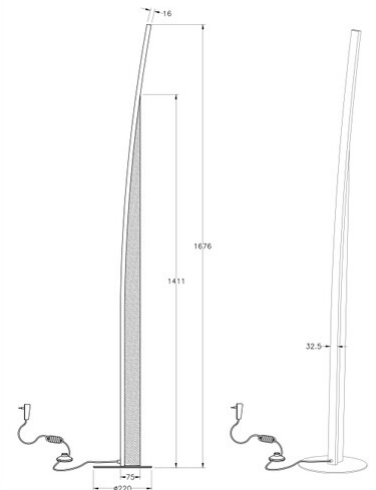

## Cordoba

<b>Codice</b>	<b>3697-10-102</b>
<b>Tipologia</b>	Lampada da terra
<b>Designer</b>	_blank design studio
<b>Codice a Barre</b>	8019282532910
<b>Tariffa doganale</b>	94052190
<b>Colore</b>	Bianco
<b>Materiale</b>	Struttura in metallo e legno
<b>IP</b>	IP20
<b>Classe di Isolamento</b>	 CL2
<b>Dimensioni della Lampada</b>	1670mm Ø220mm - 2.9kg
<b>Dimensioni della Scatola</b>	1740x250x110mm - 3.15kg
<b>Sorgente luminosa 1</b>	
<b>Sorgente</b>	LED 35W Inclusa
<b>Accensione</b>	Con variatore
<b>Flusso Sorgente Luminosa</b>	3740 lm
<b>Temperatura Colore</b>	Warm white 3000K
<b>Classe Energetica</b>	
<b>Specifica elettrica 1</b>	
<b>Tensione di Alimentazione</b>	230V AC 50Hz