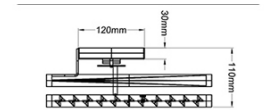

# Loft

Riflettore orientabile

<b>Codice</b>	<b>3690-21-132</b>
<b>Tipologia</b>	Parete
<b>Designer</b>	MAIL DESIGN
<b>Codice a Barre</b>	8019282533641
<b>Tariffa doganale</b>	94051190
<b>Colore</b>	Frassino
<b>Materiale</b>	Struttura in metallo e legno
<b>IP</b>	IP20
<b>Classe di Isolamento</b>	
<b>Dimensioni della Lampada</b>	Max 430x110xMax 390mm - 1.02kg
<b>Dimensioni della Scatola</b>	370x370x200mm - 1.8kg
	<b>Sorgente luminosa 1</b>
<b>Sorgente</b>	LED Integrato
<b>Flusso Apparecchio</b>	1980 lm
<b>Temperatura Colore</b>	Warm white 3000K
<b>Classe Energetica</b>	
	<b>Specifica elettrica 1</b>
<b>Tensione di Alimentazione</b>	230 Vac 50Hz
<b>Potenza Totale Assorbita</b>	18W