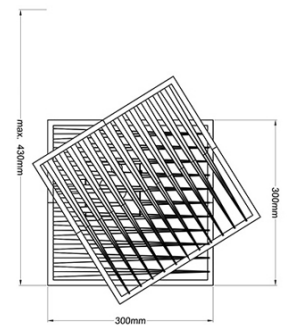

# Loft

Riflettore orientabile

<b>Codice</b>	<b>3690-21-132</b>
<b>Tipologia</b>	Parete
<b>Designer</b>	MAIL DESIGN
<b>Codice a Barre</b>	8019282533641
<b>Tariffa doganale</b>	94051190
<b>Colore</b>	Frassino
<b>Materiale</b>	Struttura in metallo e legno
<b>IP</b>	IP20
<b>Classe di Isolamento</b>	
<b>Dimensioni della Lampada</b>	Max 430x110xMax 390mm - 1.02kg
<b>Dimensioni della Scatola</b>	370x370x200mm - 1.8kg
	<b>Sorgente luminosa 1</b>
<b>Sorgente</b>	LED Integrato
<b>Flusso Apparecchio</b>	1980 lm
<b>Temperatura Colore</b>	Warm white 3000K
<b>Classe Energetica</b>	
	<b>Specifica elettrica 1</b>
<b>Tensione di Alimentazione</b>	230 Vac 50Hz
<b>Potenza Totale Assorbita</b>	18W