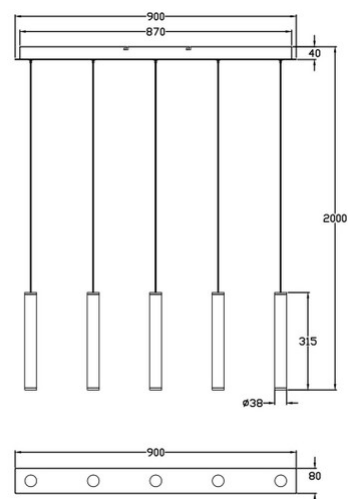

Prado

Codice	3685-48-101
Tipologia	Sospensione
Designer	S.T. Fabas Luce
Codice a Barre	8019282533399
Tariffa doganale	94051190
Colore	Nero
Materiale	Struttura in metallo e metacrilato
IP	IP20
Classe di Isolamento	 CL1
Dimensioni della Lampada	900x80xMax 2000mm Ø37mm - 3.2kg
Dimensioni della Scatola	1080x175x205mm - 3.5kg
Sorgente luminosa 1	
Sorgente	LED 33W Inclusa
Flusso Sorgente Luminosa	3600 lm
Temperatura Colore	Warm white 3000K
Classe Energetica	
Specifica elettrica 1	
Tensione di Alimentazione	230V AC 50Hz
Sistema di Controllo	Dimmerabile a step