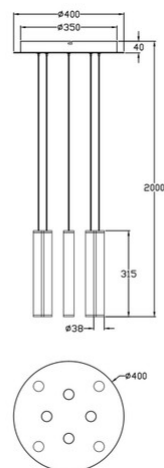

## Prado

<b>Codice</b>	<b>3685-47-102</b>
<b>Tipologia</b>	Sospensione
<b>Designer</b>	S.T. Fabas Luce
<b>Codice a Barre</b>	8019282533375
<b>Tariffa doganale</b>	94051190
<b>Colore</b>	Bianco
<b>Materiale</b>	Struttura in metallo e metacrilato
<b>IP</b>	IP20
<b>Classe di Isolamento</b>	 CL1
<b>Dimensioni della Lampada</b>	Max 2000mm Ø400mm - 4.6kg
<b>Dimensioni della Scatola</b>	535x470x210mm - 5.61kg
	<b>Sorgente luminosa 1</b>
<b>Sorgente</b>	LED 52W Inclusa
<b>Flusso Sorgente Luminosa</b>	5760 lm
<b>Temperatura Colore</b>	Warm white 3000K
<b>Classe Energetica</b>	
	<b>Specifica elettrica 1</b>
<b>Tensione di Alimentazione</b>	230V AC 50Hz
<b>Sistema di Controllo</b>	Dimmerabile a step