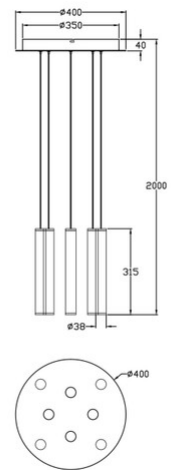

Prado

Codice	3685-47-101
Tipologia	Sospensione
Designer	S.T. Fabas Luce
Codice a Barre	8019282533368
Tariffa doganale	94051190
Colore	Nero
Materiale	Struttura in metallo e metacrilato
IP	IP20
Classe di Isolamento	 CL1
Dimensioni della Lampada	Max 2000mm Ø400mm - 4.6kg
Dimensioni della Scatola	535x470x210mm - 5.61kg
	Sorgente luminosa 1
Sorgente	LED 52W Inclusa
Flusso Sorgente Luminosa	5760 lm
Temperatura Colore	Warm white 3000K
Classe Energetica	
	Specifica elettrica 1
Tensione di Alimentazione	230V AC 50Hz
Sistema di Controllo	Dimmerabile a step