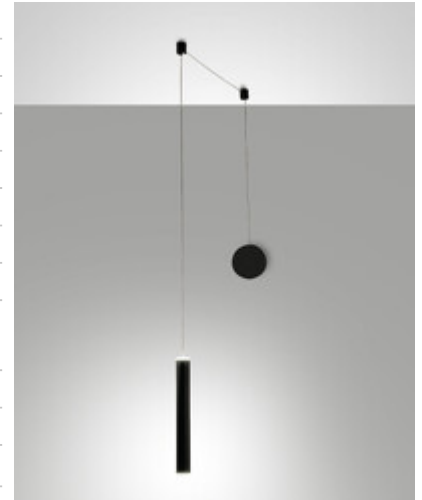

# Prado

Lunghezza cavo 5000 mm

<b>Codice</b>	<b>3685-41-101</b>
<b>Tipologia</b>	Sospensione
<b>Designer</b>	S.T. Fabas Luce
<b>Codice a Barre</b>	8019282539483
<b>Tariffa doganale</b>	94051190
<b>Colore</b>	Nero
<b>Materiale</b>	Struttura in metallo e metacrilato
<b>IP</b>	IP20
<b>Classe di Isolamento</b>	 CL1
<b>Dimensioni della Lampada</b>	Max 5000mm Ø37mm - 1.0kg
<b>Dimensioni della Scatola</b>	160x160x420mm - 1.2kg
	<b>Sorgente luminosa 1</b>
<b>Sorgente</b>	LED 6,5W Inclusa
<b>Flusso Sorgente Luminosa</b>	720 lm
<b>Temperatura Colore</b>	Warm white 3000K
<b>Classe Energetica</b>	
	<b>Specifica elettrica 1</b>
<b>Tensione di Alimentazione</b>	230V AC 50Hz
<b>Sistema di Controllo</b>	Dimmerabile a step