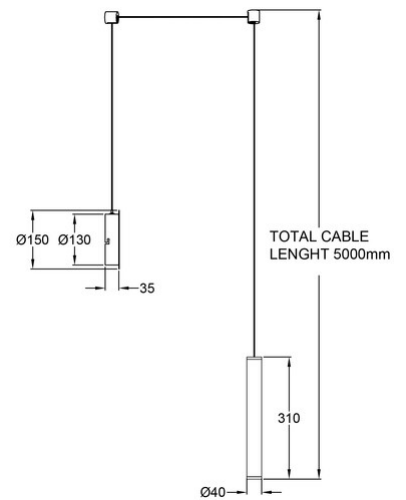

# Prado

Lunghezza cavo 5000 mm

<b>Codice</b>	<b>3685-41-101</b>
<b>Tipologia</b>	Sospensione
<b>Designer</b>	S.T. Fabas Luce
<b>Codice a Barre</b>	8019282539483
<b>Tariffa doganale</b>	94051190
<b>Colore</b>	Nero
<b>Materiale</b>	Struttura in metallo e metacrilato
<b>IP</b>	IP20
<b>Classe di Isolamento</b>	 CL1
<b>Dimensioni della Lampada</b>	Max 5000mm Ø37mm - 1.0kg
<b>Dimensioni della Scatola</b>	160x160x420mm - 1.2kg
	<b>Sorgente luminosa 1</b>
<b>Sorgente</b>	LED 6,5W Inclusa
<b>Flusso Sorgente Luminosa</b>	720 lm
<b>Temperatura Colore</b>	Warm white 3000K
<b>Classe Energetica</b>	
	<b>Specifica elettrica 1</b>
<b>Tensione di Alimentazione</b>	230V AC 50Hz
<b>Sistema di Controllo</b>	Dimmerabile a step