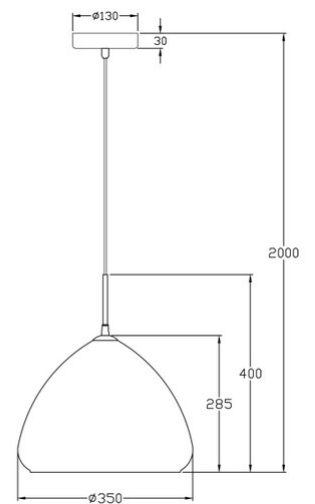

Glow

Codice	3667-45-138
Tipologia	Sospensione
Designer	S.T. Fabas Luce
Codice a Barre	8019282532811
Tariffa doganale	94051950
Colore	Cromo
Materiale	Struttura in metallo e vetro soffiato
IP	IP20
Classe di Isolamento	 CL1
Dimensioni della Lampada	Max 2000mm Ø350mm - 2kg
Dimensioni della Scatola	420x430x365mm - 2.63kg
	Sorgente luminosa 1
Sorgente	E27 40W Non inclusa
	Specifica elettrica 1
Tensione di Alimentazione	230V AC 50Hz