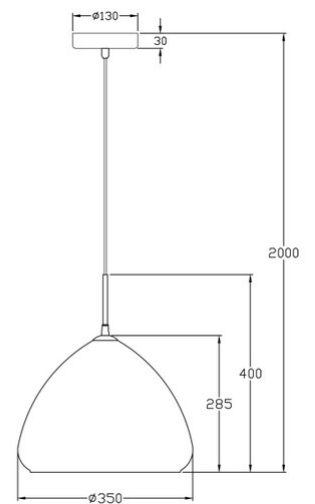

Glow

Codice	3667-45-118
Tipologia	Sospensione
Designer	S.T. Fabas Luce
Codice a Barre	8019282532804
Tariffa doganale	94051950
Colore	Ottonato
Materiale	Struttura in metallo e vetro soffiato
IP	IP20
Classe di Isolamento	 CL1
Dimensioni della Lampada	Max 2000mm Ø350mm - 2kg
Dimensioni della Scatola	420x430x365mm - 2.63kg
	Sorgente luminosa 1
Sorgente	E27 40W Non inclusa
	Specifica elettrica 1
Tensione di Alimentazione	230V AC 50Hz