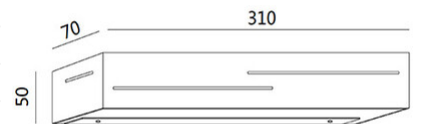

# Banny

<b>Codice</b>	<b>3618-21-102</b>
<b>Tipologia</b>	Parete
<b>Designer</b>	S.T. Fabas Luce
<b>Codice a Barre</b>	8019282518914
<b>Tariffa doganale</b>	94051190
<b>Colore</b>	Bianco
<b>Materiale</b>	Struttura in metallo e metacrilato
<b>IP</b>	IP20
<b>Classe di Isolamento</b>	 CL1
<b>Dimensioni della Lampada</b>	310x70x50mm - 0.5kg
<b>Dimensioni della Scatola</b>	110x360x75mm - 0.7kg
	<b>Sorgente luminosa 1</b>
<b>Sorgente</b>	LED 18W Integrato
<b>Flusso Sorgente Luminosa</b>	1700 lm
<b>Temperatura Colore</b>	Warm white 3000K
<b>Classe Energetica</b>	
	<b>Specifica elettrica 1</b>
<b>Tensione di Alimentazione</b>	230V AC 50Hz
<b>Potenza Totale Assorbita</b>	18W