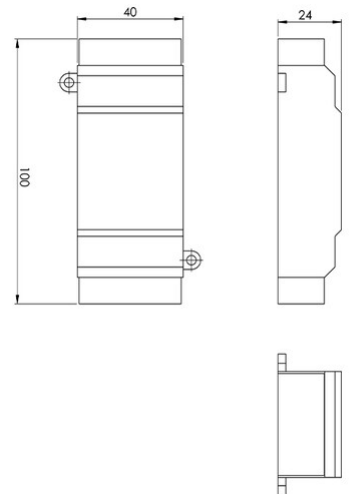

Smartluce

Accessorio dimmerabile solo per art. 3508-45,3508-48, 3743-40 e3743-46

Codice	3572-00-006
Tipologia	Accessorio Smartluce
Designer	S.T. Fabas Luce
Codice a Barre	8019282515371
Tariffa doganale	85043180
Colore	Bianco
Materiale	Struttura in plastica
IP	IP20
Classe di Isolamento	 CL1
Dimensioni della Lampada	100x40x25mm - 0.05kg
Dimensioni della Scatola	102x42x27mm - 0.06kg
	Specifica elettrica 1
Tensione di Alimentazione	230V AC 50Hz