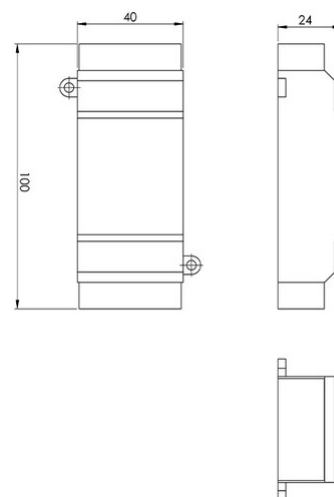

Smartluce

Accessorio ON/OFF nel caso di apparecchio non dimmerabile

Codice	3572-00-002
Tipologia	Accessorio Smartluce
Designer	S.T. Fabas Luce
Codice a Barre	8019282513476
Tariffa doganale	85043180
Colore	Bianco
Materiale	Struttura in plastica
IP	IP20
Classe di Isolamento	 CL2
Dimensioni della Lampada	100x40x25mm - 0.05kg
Dimensioni della Scatola	102x42x27mm - 0.06kg
	Specifica elettrica 1
Tensione di Alimentazione	230V AC 50Hz