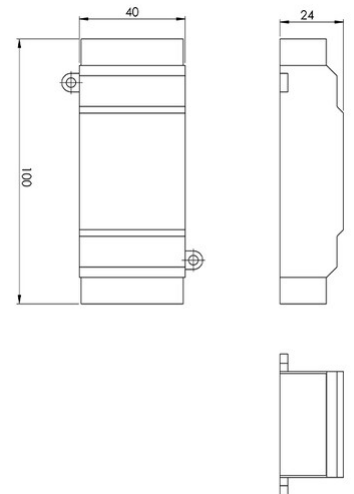

Smartluce

Accessorio dimmerabile nel caso di apparecchio dimmerabile

Codice	3572-00-001
Tipologia	Accessorio Smartluce
Designer	S.T. Fabas Luce
Codice a Barre	8019282511588
Tariffa doganale	85043180
Colore	Bianco
Materiale	Struttura in plastica
IP	IP20
Classe di Isolamento	 CL2
Dimensioni della Lampada	100x40x25mm - 0.05kg
Dimensioni della Scatola	102x42x27mm - 0.06kg
	Specifica elettrica 1
Tensione di Alimentazione	230V AC 50Hz