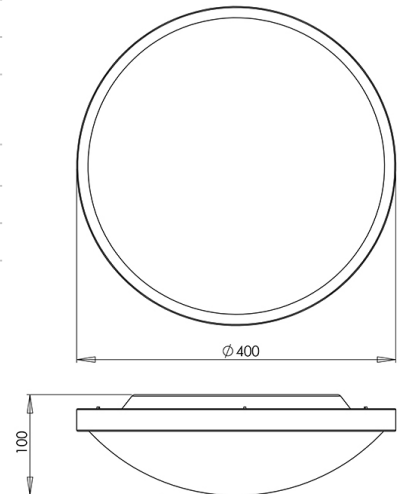

Plaza LED

Turn & Lock

Codice	3566-65-102
Tipologia	Plafoniera
Designer	S.T. Fabas Luce
Codice a Barre	8019282511915
Tariffa doganale	94051150
Colore	Bianco
Materiale	Struttura in metallo e vetro in lastra
IP	IP41
Classe di Isolamento	
Dimensioni della Lampada	100mm Ø400mm - 2kg
Dimensioni della Scatola	460x460x190mm - 2.9kg
	Sorgente luminosa 1
Sorgente	LED Integrato
Flusso Apparecchio	2400 lm
Temperatura Colore	Warm white 3000K
Classe Energetica	
	Specifica elettrica 1
Tensione di Alimentazione	230 Vac 50Hz
Potenza Totale Assorbita	24W