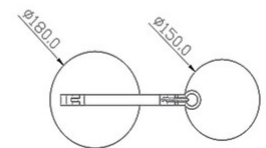

Regina

Riflettore orientabile

Codice	3551-30-212
Tipologia	Tavolo
Designer	S.T. Fabas Luce
Codice a Barre	8019282510826
Tariffa doganale	94052190
Colore	Alluminio
Materiale	Struttura in metallo e metacrilato
IP	IP20
Classe di Isolamento	 CL2
Dimensioni della Lampada	418x440mm Ø180mm - 2.4kg
Dimensioni della Scatola	240x70x695mm - 3kg
	Sorgente luminosa 1
Sorgente	LED Integrato
Accensione	Regolazione luce al tocco
Flusso Sorgente Luminosa	1135 lm
Temperatura Colore	CCT (3000K 4000K 5000K 6000K)
Classe Energetica	
	Specifica elettrica 1
Tensione di Alimentazione	230V AC 50Hz
Potenza Totale Assorbita	9W