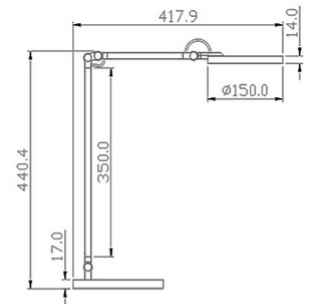

Regina

Riflettore orientabile

Codice	3551-30-212
Tipologia	Tavolo
Designer	S.T. Fabas Luce
Codice a Barre	8019282510826
Tariffa doganale	94052190
Colore	Alluminio
Materiale	Struttura in metallo e metacrilato
IP	IP20
Classe di Isolamento	 CL2
Dimensioni della Lampada	418x440mm Ø180mm - 2.4kg
Dimensioni della Scatola	240x70x695mm - 3kg
	Sorgente luminosa 1
Sorgente	LED Integrato
Accensione	Regolazione luce al tocco
Flusso Sorgente Luminosa	1135 lm
Temperatura Colore	CCT (3000K 4000K 5000K 6000K)
Classe Energetica	
	Specifica elettrica 1
Tensione di Alimentazione	230V AC 50Hz
Potenza Totale Assorbita	9W