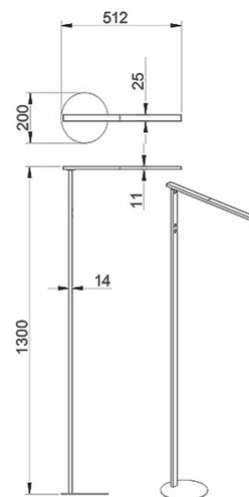

## Ideal

Riflettore orientabile

<b>Codice</b>	<b>3550-11-102</b>
<b>Tipologia</b>	Lampada da terra
<b>Designer</b>	S.T. Fabas Luce
<b>Codice a Barre</b>	8019282515128
<b>Tariffa doganale</b>	94052190
<b>Colore</b>	Bianco
<b>Materiale</b>	Struttura in alluminio
<b>IP</b>	IP20
<b>Classe di Isolamento</b>	 CL2
<b>Dimensioni della Lampada</b>	510x1300mm Ø200mm - 1.5kg
<b>Dimensioni della Scatola</b>	215x55x1320mm - 2.12kg
	<b>Sorgente luminosa 1</b>
<b>Sorgente</b>	LED 10W Integrato
<b>Accensione</b>	Regolazione luce al tocco
<b>Flusso Sorgente Luminosa</b>	1000 lm
<b>Temperatura Colore</b>	CCT (3000K 4000K 5000K 6000K)
<b>Classe Energetica</b>	
	<b>Specifica elettrica 1</b>
<b>Tensione di Alimentazione</b>	230V AC 50Hz