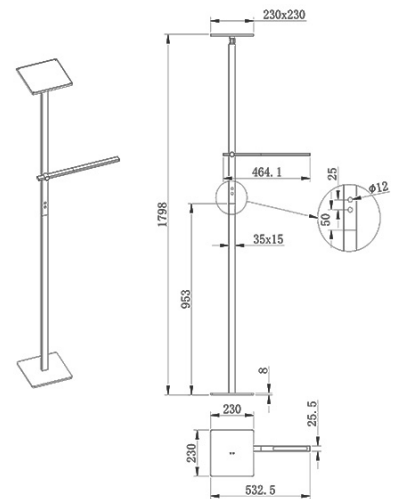

Ideal

Riflettore orientabile

Codice	3550-10-101	
Tipologia	Lampada da terra	
Designer	S.T. Fabas Luce	
Codice a Barre	8019282519089	
Tariffa doganale	94052190	
Colore	Nero	
Materiale	Struttura in alluminio	
IP	IP20	
Classe di Isolamento		
Dimensioni della Lampada	Max 464x1798mm - 5.5kg	
Dimensioni della Scatola	315x140x1095mm - 7.6kg	
Sorgente	Sorgente luminosa 1	Sorgente luminosa 2
	LED 40W Integrato	LED 8W Integrato
Accensione	Touch dimmer	Regolazione luce al tocco
Flusso Sorgente Luminosa	3050 lm	670 lm
Temperatura Colore	Warm white 3000K	Warm white 3000K
Classe Energetica		
Tensione di Alimentazione	Specifica elettrica 1	Specifica elettrica 2
	230 Vac 50Hz	230 Vac 50Hz