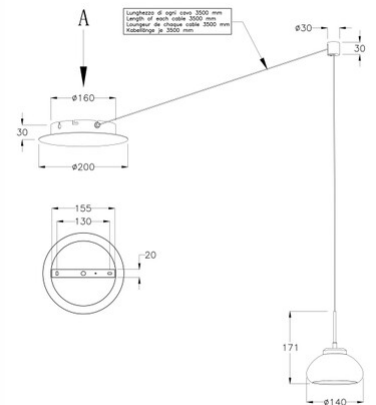

Arabella

Lunghezza di ogni cavo 3500 mm

Codice	3547-41-125-01
Tipologia	Sospensione
Designer	S.T. Fabas Luce
Codice a Barre	8019282513803
Tariffa doganale	94051150
Colore	Ambra
Materiale	Struttura in metallo e vetro borosilicato
IP	IP20
Classe di Isolamento	 CL1
Smart Luce	 Integrato
Dimensioni della Lampada	3500 Maxmm Ø200mm - 1.1kg
Dimensioni della Scatola	335x265x245mm - 1.45kg
Sorgente luminosa 1	
Sorgente	LED Integrato
Flusso Sorgente Luminosa	750 lm
Temperatura Colore	Warm white 3000K
Classe Energetica	
Specifica elettrica 1	
Tensione di Alimentazione	230V AC 50Hz
Potenza Totale Assorbita	8W
Sistema di Controllo	Dimmerabile a taglio di fase