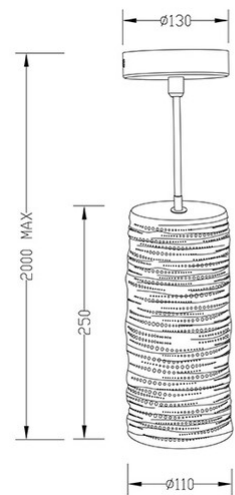

Marbella

Codice	3527-40-102
Tipologia	Sospensione
Designer	S.T. Fabas Luce
Codice a Barre	8019282517313
Tariffa doganale	94051940
Colore	Bianco
Materiale	Struttura in metallo e ceramica
IP	IP20
Classe di Isolamento	 CL1
Smart Luce	 Compatibile
Dimensioni della Lampada	Max 2000mm Ø130mm - 1.06kg
Dimensioni della Scatola	155x155x390mm - 1.26kg
Sorgente	Sorgente luminosa 1 E27 1x 40W Non inclusa
Tensione di Alimentazione	Specifica elettrica 1 230V AC 50Hz