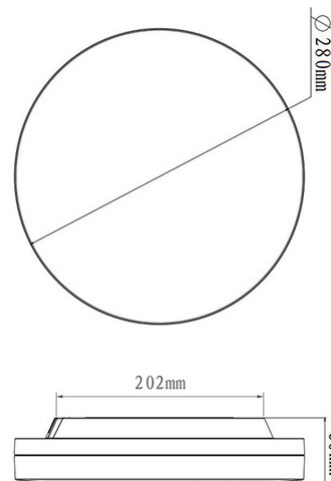

Trigo

Lampada LED da soffitto dalla forma compatta. Struttura completamente in policarbonato. Grazie alla sua forma tonda e al diffusore opale, questa lampada offre un'illuminazione uniforme e senza abbagliamento. Ideale per balconi e terrazzi. Disponibile in due dimensioni.

Codice	3525-61-102
Tipologia	Plafoniera
Designer	S.T. Fabas Luce
Codice a Barre	8019282508519
Tariffa doganale	94051140
Colore	Bianco
Materiale	Struttura in policarbonato
IP	IP65
IK	06
Classe di Isolamento	
Temp. ambiente di funzionamento	-20°C +45°C
Anni di garanzia	2
Dimensioni della Lampada	60mm Ø280mm - 0.8kg
Dimensioni della Scatola	300x295x75mm - 1.1kg
Sorgente luminosa 1	
Sorgente	LED Inclusa
Caratteristiche LED	SMD
Flusso Sorgente Luminosa	2500 lm
Flusso Apparecchio	1800 lm
Temperatura Colore	Warm white 3000K
CRI Minimo	>80
Classe Energetica	
Specifica elettrica 1	
Tensione di Alimentazione	220/240V AC 50/60Hz
Potenza Totale Assorbita	27W
Driver	Incluso