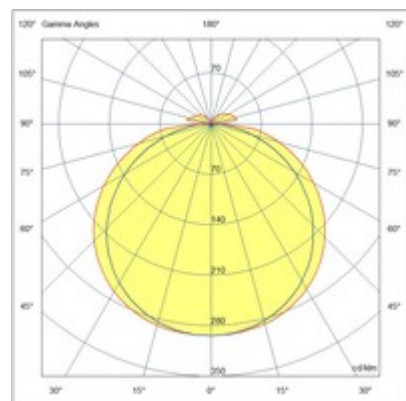

Trigo

Lampada LED da soffitto dalla forma compatta. Struttura completamente in policarbonato. Grazie alla sua forma tonda e al diffusore opale, questa lampada offre un'illuminazione uniforme e senza abbagliamento. Ideale per balconi e terrazzi. Disponibile in due dimensioni.

Codice	3525-61-102
Tipologia	Plafoniera
Designer	S.T. Fabas Luce
Codice a Barre	8019282508519
Tariffa doganale	94051140
Colore	Bianco
Materiale	Struttura in policarbonato
IP	IP65
IK	06
Classe di Isolamento	
Temp. ambiente di funzionamento	-20°C +45°C
Anni di garanzia	2
Dimensioni della Lampada	60mm Ø280mm - 0.8kg
Dimensioni della Scatola	300x295x75mm - 1.1kg
Sorgente luminosa 1	
Sorgente	LED Inclusa
Caratteristiche LED	SMD
Flusso Sorgente Luminosa	2500 lm
Flusso Apparecchio	1800 lm
Temperatura Colore	Warm white 3000K
CRI Minimo	>80
Classe Energetica	
Specifica elettrica 1	
Tensione di Alimentazione	220/240V AC 50/60Hz
Potenza Totale Assorbita	27W
Driver	Incluso