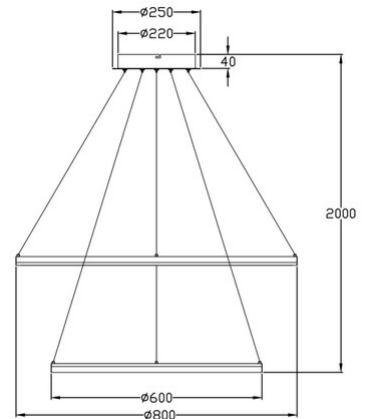

# Giotto

Anello esterno con luce verso il basso, anello interno con luce verso l'altro

<b>Codice</b>	<b>3508-48-101</b>
<b>Tipologia</b>	Sospensione
<b>Designer</b>	S.T. Fabas Luce
<b>Codice a Barre</b>	8019282536277
<b>Tariffa doganale</b>	94051190
<b>Colore</b>	Nero
<b>Materiale</b>	Struttura in metallo e metacrilato
<b>IP</b>	IP40
<b>Classe di Isolamento</b>	
<b>Smart Luce</b>	 Compatibile
<b>Dimensioni della Lampada</b>	Max 2000mm Ø800mm - 2.9kg
<b>Dimensioni della Scatola</b>	830x830x80mm - 4.6kg
<b>Sorgente luminosa 1</b>	
<b>Sorgente</b>	LED 65W Inclusa
<b>Flusso Sorgente Luminosa</b>	7050 lm
<b>Temperatura Colore</b>	Warm white 3000K
<b>Classe Energetica</b>	
<b>Specifica elettrica 1</b>	
<b>Tensione di Alimentazione</b>	230V AC 50Hz
<b>Sistema di Controllo</b>	Dimmerabile a taglio di fase