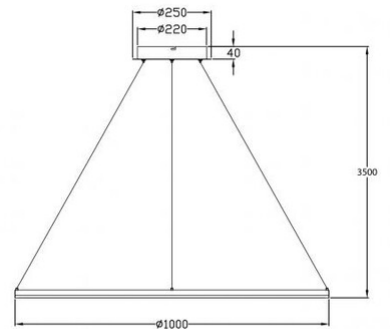

# Giotto

<b>Codice</b>	<b>3508-46-102-01</b>
<b>Tipologia</b>	Sospensione
<b>Designer</b>	S.T. Fabas Luce
<b>Codice a Barre</b>	8019282537045
<b>Tariffa doganale</b>	94051190
<b>Colore</b>	Bianco
<b>Materiale</b>	Struttura in metallo e metacrilato
<b>IP</b>	IP20
<b>Classe di Isolamento</b>	 CL1
<b>Smart Luce</b>	 Integrato
<b>Dimensioni della Lampada</b>	Max 3500mm Ø1000mm - 2.6kg
<b>Dimensioni della Scatola</b>	1100x1110x100mm - 5.27kg
	<b>Sorgente luminosa 1</b>
<b>Sorgente</b>	LED 60W Inclusa
<b>Flusso Sorgente Luminosa</b>	6300 lm
<b>Temperatura Colore</b>	Warm white 3000K
<b>Classe Energetica</b>	 F
	<b>Specifica elettrica 1</b>
<b>Tensione di Alimentazione</b>	230V AC 50Hz
<b>Sistema di Controllo</b>	Dimmerabile a taglio di fase