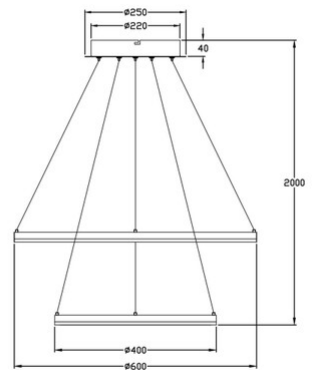

## Giotto

Anello esterno e interno con luce verso il basso

<b>Codice</b>	<b>3508-45-102-01</b>
<b>Tipologia</b>	Sospensione
<b>Designer</b>	S.T. Fabas Luce
<b>Codice a Barre</b>	8019282513674
<b>Tariffa doganale</b>	94051190
<b>Colore</b>	Bianco
<b>Materiale</b>	Struttura in metallo e metacrilato
<b>IP</b>	IP40
<b>Classe di Isolamento</b>	 CL1
<b>Smart Luce</b>	 Integrato
<b>Dimensioni della Lampada</b>	Max 2000mm Ø600mm - 2.5kg
<b>Dimensioni della Scatola</b>	85x640x640mm - 3.4kg
<b>Sorgente luminosa 1</b>	
<b>Sorgente</b>	LED 52W Inclusa
<b>Flusso Sorgente Luminosa</b>	5320 lm
<b>Temperatura Colore</b>	Warm white 3000K
<b>Classe Energetica</b>	
<b>Specifica elettrica 1</b>	
<b>Tensione di Alimentazione</b>	230V AC 50Hz
<b>Sistema di Controllo</b>	Dimmerabile a taglio di fase