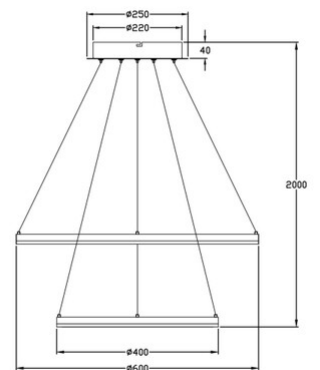

## Giotto

Anello esterno e interno con luce verso il basso

<b>Codice</b>	<b>3508-45-101</b>
<b>Tipologia</b>	Sospensione
<b>Designer</b>	S.T. Fabas Luce
<b>Codice a Barre</b>	8019282508045
<b>Tariffa doganale</b>	94051190
<b>Colore</b>	Nero
<b>Materiale</b>	Struttura in metallo e metacrilato
<b>IP</b>	IP40
<b>Classe di Isolamento</b>	 CL1
<b>Smart Luce</b>	 Compatibile
<b>Dimensioni della Lampada</b>	Max 2000mm Ø600mm - 2.5kg
<b>Dimensioni della Scatola</b>	85x640x640mm - 3.4kg
	<b>Sorgente luminosa 1</b>
<b>Sorgente</b>	LED 52W Inclusa
<b>Flusso Sorgente Luminosa</b>	5320 lm
<b>Temperatura Colore</b>	Warm white 3000K
<b>Classe Energetica</b>	
	<b>Specifica elettrica 1</b>
<b>Tensione di Alimentazione</b>	230V AC 50Hz
<b>Sistema di Controllo</b>	Dimmerabile a taglio di fase