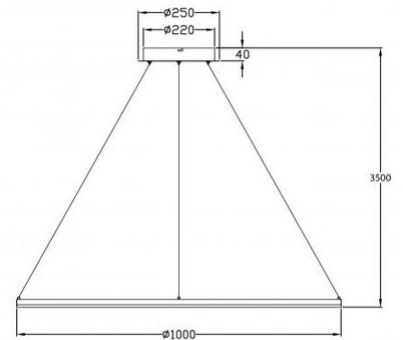

Giotto

Codice	3508-42-102-01
Tipologia	Sospensione
Designer	S.T. Fabas Luce
Codice a Barre	8019282537007
Tariffa doganale	94051190
Colore	Bianco
Materiale	Struttura in metallo e metacrilato
IP	IP20
Classe di Isolamento	 CL1
Smart Luce	 Integrato
Dimensioni della Lampada	Max 3500mm Ø1000mm - 2.6kg
Dimensioni della Scatola	1100x1110x100mm - 5.27kg
	Sorgente luminosa 1
Sorgente	LED 60W Inclusa
Flusso Sorgente Luminosa	6700 lm
Temperatura Colore	Natural White 4000K
Classe Energetica	 E
	Specifica elettrica 1
Tensione di Alimentazione	230V AC 50Hz
Sistema di Controllo	Dimmerabile a taglio di fase