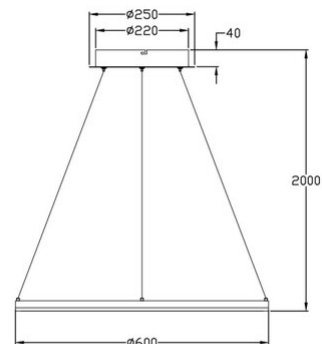

Giotto

Codice	3508-40-102-01
Tipologia	Sospensione
Designer	S.T. Fabas Luce
Codice a Barre	8019282513650
Tariffa doganale	94051190
Colore	Bianco
Materiale	Struttura in metallo e metacrilato
IP	IP40
Classe di Isolamento	 CL1
Smart Luce	 Integrato
Dimensioni della Lampada	Max 2000mm Ø600mm - 1.9kg
Dimensioni della Scatola	90x640x640mm - 2.8kg
	Sorgente luminosa 1
Sorgente	LED 36W Inclusa
Flusso Sorgente Luminosa	3780 lm
Temperatura Colore	Warm white 3000K
Classe Energetica	
	Specifica elettrica 1
Tensione di Alimentazione	230V AC 50Hz
Sistema di Controllo	Dimmerabile a taglio di fase