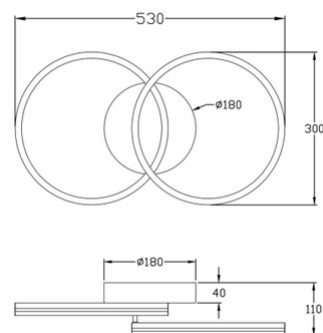

Giotto

Montaggio a parete o soffitto

Codice	3508-22-102-01
Tipologia	Parete
Designer	S.T. Fabas Luce
Codice a Barre	8019282513636
Tariffa doganale	94051190
Colore	Bianco
Materiale	Struttura in metallo e metacrilato
IP	IP20
Classe di Isolamento	 CL1
Smart Luce	 Integrato
Dimensioni della Lampada	530x110mm - 1.3kg
Dimensioni della Scatola	360x150x590mm - 1.8kg
Sorgente luminosa 1	
Sorgente	LED Integrato
Flusso Sorgente Luminosa	3780 lm
Temperatura Colore	Warm white 3000K
Classe Energetica	
Specifica elettrica 1	
Tensione di Alimentazione	230V AC 50Hz
Potenza Totale Assorbita	36W
Sistema di Controllo	Dimmerabile a taglio di fase