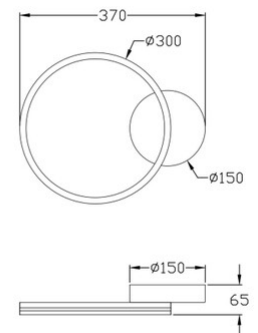

Giotto

Montaggio a parete o soffitto

Codice	3508-21-102-01
Tipologia	Parete
Designer	S.T. Fabas Luce
Codice a Barre	8019282513612
Tariffa doganale	94051190
Colore	Bianco
Materiale	Struttura in metallo e metacrilato
IP	IP20
Classe di Isolamento	 CL1
Smart Luce	 Integrato
Dimensioni della Lampada	370x65mm Ø300mm - 0.75kg
Dimensioni della Scatola	430x110x350mm - 1kg
Sorgente luminosa 1	
Sorgente	LED Integrato
Flusso Sorgente Luminosa	1890 lm
Temperatura Colore	Warm white 3000K
Classe Energetica	
Specifica elettrica 1	
Tensione di Alimentazione	230V AC 50Hz
Potenza Totale Assorbita	18W
Sistema di Controllo	Dimmerabile a taglio di fase