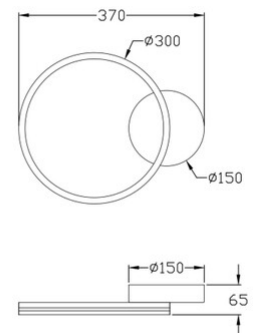

Giotto

Montaggio a parete o soffitto

Codice	3508-21-101-01
Tipologia	Parete
Designer	S.T. Fabas Luce
Codice a Barre	8019282513605
Tariffa doganale	94051190
Colore	Nero
Materiale	Struttura in metallo e metacrilato
IP	IP20
Classe di Isolamento	 CL1
Smart Luce	 Integrato
Dimensioni della Lampada	370x65mm Ø300mm - 0.75kg
Dimensioni della Scatola	430x110x350mm - 1kg
Sorgente luminosa 1	
Sorgente	LED Integrato
Flusso Sorgente Luminosa	1890 lm
Temperatura Colore	Warm white 3000K
Classe Energetica	
Specifica elettrica 1	
Tensione di Alimentazione	230V AC 50Hz
Potenza Totale Assorbita	18W
Sistema di Controllo	Dimmerabile a taglio di fase