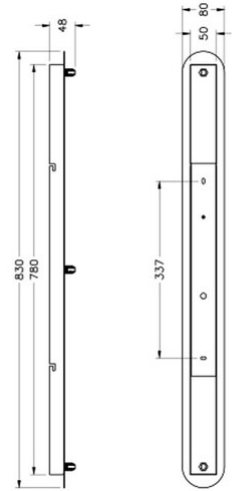

## Kit luci Montature E27-E14

Rettangolare 3 luci

<b>Codice</b>	<b>3481-53-102</b>
<b>Tipologia</b>	Montatura a 3 fori
<b>Designer</b>	S.T. Fabas Luce
<b>Codice a Barre</b>	8019282537854
<b>Tariffa doganale</b>	94059900
<b>Colore</b>	Bianco
<b>Materiale</b>	Struttura in metallo
<b>Dimensioni della Lampada</b>	830x80x48mm - 1.33kg
<b>Dimensioni della Scatola</b>	885x130x70mm - 1.7kg
	<b>Specifica elettrica 1</b>
<b>Tensione di Alimentazione</b>	230V AC 50Hz