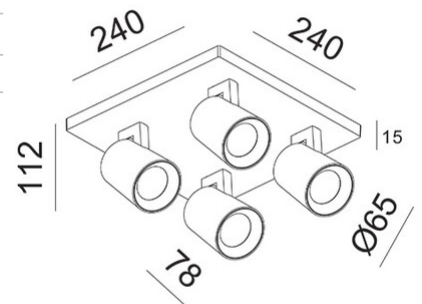

Modo

Disponibile con una, due, tre o quattro luci. Corpo in alluminio a forma leggermente conica. Modo è una famiglia di apparecchi a parete o plafone con portalampada per lampadina GU10 LED non fornita, permettendo così di scegliere l'ottica più congeniale. Inoltre essendo orientabile consente di dirigere il fascio luminoso in una direzione specifica. Indicato in ambienti residenziali e commerciali.

Codice	3451-84-212
Tipologia	Faretto
Designer	S.T. Fabas Luce
Codice a Barre	8019282112150
Tariffa doganale	94051190
Colore	Alluminio spazzolato
Materiale	Struttura in pressofusione di alluminio
IP	IP20
IK	08
Classe di Isolamento	 CL1
Temp. ambiente di funzionamento	+5°C + 35°C
Dimensioni della Lampada	240x240x78mm - 1.1kg
Dimensioni della Scatola	250x250x130mm - 1.34kg
	Sorgente luminosa 1
Sorgente	GU10 4x 10W Non inclusa
	Specifica elettrica 1
Tensione di Alimentazione	Max 250V AC