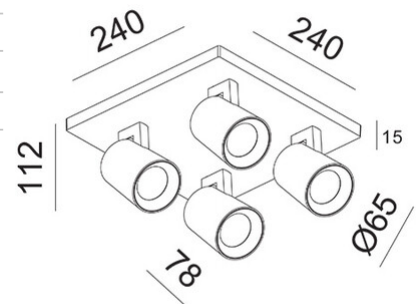

## Modo

Disponibile con una, due, tre o quattro luci. Corpo in alluminio a forma leggermente conica. Modo è una famiglia di apparecchi a parete o plafone con portalampada per lampadina GU10 LED non fornita, permettendo così di scegliere l'ottica più congeniale. Inoltre essendo orientabile consente di dirigere il fascio luminoso in una direzione specifica. Indicato in ambienti residenziali e commerciali.

<b>Codice</b>	<b>3451-84-102</b>
<b>Tipologia</b>	Faretto
<b>Designer</b>	S.T. Fabas Luce
<b>Codice a Barre</b>	8019282112143
<b>Tariffa doganale</b>	94051190
<b>Colore</b>	Bianco
<b>Materiale</b>	Struttura in pressofusione di alluminio
<b>IP</b>	IP20
<b>IK</b>	08
<b>Classe di Isolamento</b>	 CL1
<b>Temp. ambiente di funzionamento</b>	+5°C + 35°C
<b>Anni di garanzia</b>	3
<b>Dimensioni della Lampada</b>	240x240x78mm - 1.1kg
<b>Dimensioni della Scatola</b>	250x250x130mm - 1.34kg
	<b>Sorgente luminosa 1</b>
<b>Sorgente</b>	GU10 4x 10W Non inclusa
	<b>Specifica elettrica 1</b>
<b>Tensione di Alimentazione</b>	Max 250V AC