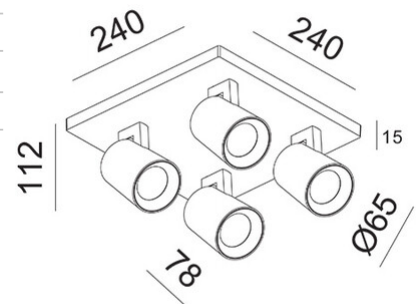

Modo

Disponibile con una, due, tre o quattro luci. Corpo in alluminio a forma leggermente conica. Modo è una famiglia di apparecchi a parete o plafone con portalampada per lampadina GU10 LED non fornita, permettendo così di scegliere l'ottica più congeniale. Inoltre essendo orientabile consente di dirigere il fascio luminoso in una direzione specifica. Indicato in ambienti residenziali e commerciali.

Codice	3451-84-102
Tipologia	Faretto
Designer	S.T. Fabas Luce
Codice a Barre	8019282112143
Tariffa doganale	94051190
Colore	Bianco
Materiale	Struttura in pressofusione di alluminio
IP	IP20
IK	08
Classe di Isolamento	 CL1
Temp. ambiente di funzionamento	+5°C + 35°C
Anni di garanzia	3
Dimensioni della Lampada	240x240x78mm - 1.1kg
Dimensioni della Scatola	250x250x130mm - 1.34kg
	Sorgente luminosa 1
Sorgente	GU10 4x 10W Non inclusa
	Specifica elettrica 1
Tensione di Alimentazione	Max 250V AC