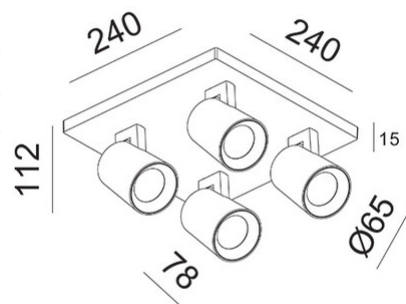

## Modo

Disponibile con una, due, tre o quattro luci. Corpo in alluminio a forma leggermente conica. Modo è una famiglia di apparecchi a parete o plafone con portalampada per lampadina GU10 LED non fornita, permettendo così di scegliere l'ottica più congeniale. Inoltre essendo orientabile consente di dirigere il fascio luminoso in una direzione specifica. Indicato in ambienti residenziali e commerciali.

<b>Codice</b>	<b>3451-84-101</b>
<b>Tipologia</b>	Faretto
<b>Designer</b>	S.T. Fabas Luce
<b>Codice a Barre</b>	8019282539407
<b>Tariffa doganale</b>	94051190
<b>Colore</b>	Nero
<b>Materiale</b>	Struttura in pressofusione di alluminio
<b>IP</b>	IP20
<b>IK</b>	08
<b>Classe di Isolamento</b>	 CL1
<b>Temp. ambiente di funzionamento</b>	+5°C + 35°C
<b>Anni di garanzia</b>	3
<b>Dimensioni della Lampada</b>	240x240x78mm - 1.1kg
<b>Dimensioni della Scatola</b>	250x250x130mm - 1.34kg
	<b>Sorgente luminosa 1</b>
<b>Sorgente</b>	GU10 4x 10W Non inclusa
	<b>Specifica elettrica 1</b>
<b>Tensione di Alimentazione</b>	Max 250V AC