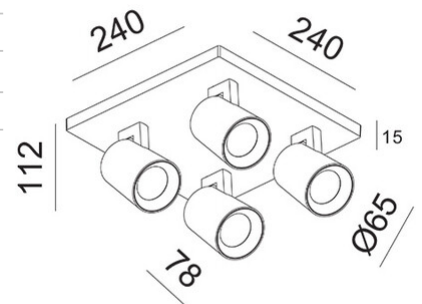

## Modo

Disponibile con una, due, tre o quattro luci. Corpo in alluminio a forma leggermente conica. Modo è una famiglia di apparecchi a parete o plafone con portalampada per lampadina GU10 LED non fornita, permettendo così di scegliere l'ottica più congeniale. Inoltre essendo orientabile consente di dirigere il fascio luminoso in una direzione specifica. Indicato in ambienti residenziali e commerciali.

<b>Codice</b>	<b>3451-84-101</b>
<b>Tipologia</b>	Faretto
<b>Designer</b>	S.T. Fabas Luce
<b>Codice a Barre</b>	8019282539407
<b>Tariffa doganale</b>	94051190
<b>Colore</b>	Nero
<b>Materiale</b>	Struttura in pressofusione di alluminio
<b>IP</b>	IP20
<b>IK</b>	08
<b>Classe di Isolamento</b>	 CL1
<b>Temp. ambiente di funzionamento</b>	+5°C + 35°C
<b>Anni di garanzia</b>	3
<b>Dimensioni della Lampada</b>	240x240x78mm - 1.1kg
<b>Dimensioni della Scatola</b>	250x250x130mm - 1.34kg
	<b>Sorgente luminosa 1</b>
<b>Sorgente</b>	GU10 4x 10W Non inclusa
	<b>Specifica elettrica 1</b>
<b>Tensione di Alimentazione</b>	Max 250V AC