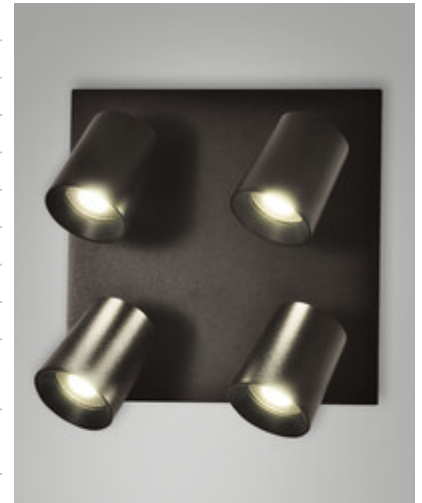

## Modo

Disponibile con una, due, tre o quattro luci. Corpo in alluminio a forma leggermente conica. Modo è una famiglia di apparecchi a parete o plafone con portalampada per lampadina GU10 LED non fornita, permettendo così di scegliere l'ottica più congeniale. Inoltre essendo orientabile consente di dirigere il fascio luminoso in una direzione specifica. Indicato in ambienti residenziali e commerciali.

<b>Codice</b>	<b>3451-84-101</b>
<b>Tipologia</b>	Faretto
<b>Designer</b>	S.T. Fabas Luce
<b>Codice a Barre</b>	8019282539407
<b>Tariffa doganale</b>	94051190
<b>Colore</b>	Nero
<b>Materiale</b>	Struttura in pressofusione di alluminio
<b>IP</b>	IP20
<b>IK</b>	08
<b>Classe di Isolamento</b>	 CL1
<b>Temp. ambiente di funzionamento</b>	+5°C + 35°C
<b>Anni di garanzia</b>	3
<b>Dimensioni della Lampada</b>	240x240x78mm - 1.1kg
<b>Dimensioni della Scatola</b>	250x250x130mm - 1.34kg
	<b>Sorgente luminosa 1</b>
<b>Sorgente</b>	GU10 4x 10W Non inclusa
	<b>Specifica elettrica 1</b>
<b>Tensione di Alimentazione</b>	Max 250V AC