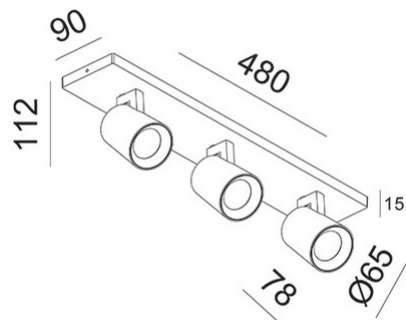

Modo

Disponibile con una, due, tre o quattro luci. Corpo in alluminio a forma leggermente conica. Modo è una famiglia di apparecchi a parete o plafone con portalampada per lampadina GU10 LED non fornita, permettendo così di scegliere l'ottica più congeniale. Inoltre essendo orientabile consente di dirigere il fascio luminoso in una direzione specifica. Indicato in ambienti residenziali e commerciali.

| | |
|--|--|
| Codice | 3451-83-102 |
| Tipologia | Faretto |
| Designer | S.T. Fabas Luce |
| Codice a Barre | 8019282112129 |
| Tariffa doganale | 94051190 |
| Colore | Bianco |
| Materiale | Struttura in pressofusione di alluminio |
| IP | IP20 |
| IK | 08 |
| Classe di Isolamento |  CL1 |
| Temp. ambiente di funzionamento | +5°C + 35°C |
| Anni di garanzia | 3 |
| Dimensioni della Lampada | 480x90x112mm - 0.9kg |
| Dimensioni della Scatola | 490x100x130mm - 1.13kg |
| | Sorgente luminosa 1 |
| Sorgente | GU10 3x 10W Non inclusa |
| | Specifica elettrica 1 |
| Tensione di Alimentazione | Max 250V AC |