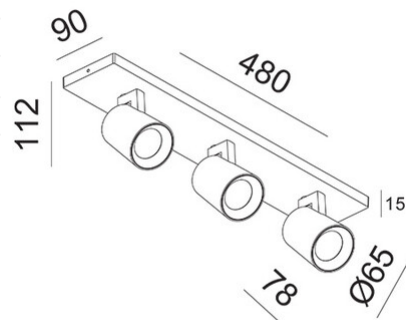

Modo

Disponibile con una, due, tre o quattro luci. Corpo in alluminio a forma leggermente conica. Modo è una famiglia di apparecchi a parete o plafone con portalampada per lampadina GU10 LED non fornita, permettendo così di scegliere l'ottica più congeniale. Inoltre essendo orientabile consente di dirigere il fascio luminoso in una direzione specifica. Indicato in ambienti residenziali e commerciali.

Codice	3451-83-102
Tipologia	Faretto
Designer	S.T. Fabas Luce
Codice a Barre	8019282112129
Tariffa doganale	94051190
Colore	Bianco
Materiale	Struttura in pressofusione di alluminio
IP	IP20
IK	08
Classe di Isolamento	 CL1
Temp. ambiente di funzionamento	+5°C + 35°C
Anni di garanzia	3
Dimensioni della Lampada	480x90x112mm - 0.9kg
Dimensioni della Scatola	490x100x130mm - 1.13kg
	Sorgente luminosa 1
Sorgente	GU10 3x 10W Non inclusa
	Specifica elettrica 1
Tensione di Alimentazione	Max 250V AC