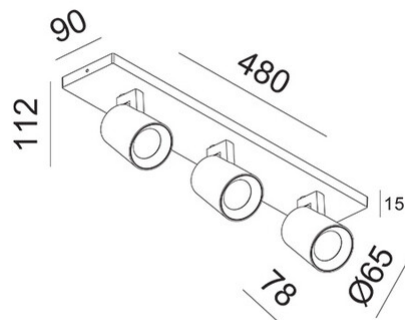

Modo

Disponibile con una, due, tre o quattro luci. Corpo in alluminio a forma leggermente conica. Modo è una famiglia di apparecchi a parete o plafone con portalampada per lampadina GU10 LED non fornita, permettendo così di scegliere l'ottica più congeniale. Inoltre essendo orientabile consente di dirigere il fascio luminoso in una direzione specifica. Indicato in ambienti residenziali e commerciali.

Codice	3451-83-101
Tipologia	Faretto
Designer	S.T. Fabas Luce
Codice a Barre	8019282539391
Tariffa doganale	94051190
Colore	Nero
Materiale	Struttura in pressofusione di alluminio
IP	IP20
IK	08
Classe di Isolamento	 CL1
Temp. ambiente di funzionamento	+5°C + 35°C
Anni di garanzia	3
Dimensioni della Lampada	480x90x112mm - 0.9kg
Dimensioni della Scatola	490x100x130mm - 1.13kg
	Sorgente luminosa 1
Sorgente	GU10 3x 10W Non inclusa
	Specifica elettrica 1
Tensione di Alimentazione	Max 250V AC