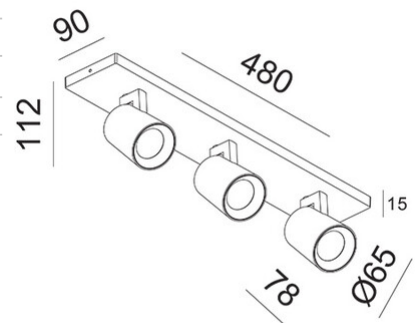

## Modo

Disponibile con una, due, tre o quattro luci. Corpo in alluminio a forma leggermente conica. Modo è una famiglia di apparecchi a parete o plafone con portalampada per lampadina GU10 LED non fornita, permettendo così di scegliere l'ottica più congeniale. Inoltre essendo orientabile consente di dirigere il fascio luminoso in una direzione specifica. Indicato in ambienti residenziali e commerciali.

<b>Codice</b>	<b>3451-83-101</b>
<b>Tipologia</b>	Faretto
<b>Designer</b>	S.T. Fabas Luce
<b>Codice a Barre</b>	8019282539391
<b>Tariffa doganale</b>	94051190
<b>Colore</b>	Nero
<b>Materiale</b>	Struttura in pressofusione di alluminio
<b>IP</b>	IP20
<b>IK</b>	08
<b>Classe di Isolamento</b>	 CL1
<b>Temp. ambiente di funzionamento</b>	+5°C + 35°C
<b>Anni di garanzia</b>	3
<b>Dimensioni della Lampada</b>	480x90x112mm - 0.9kg
<b>Dimensioni della Scatola</b>	490x100x130mm - 1.13kg
<b>Sorgente</b>	<b>Sorgente luminosa 1</b> GU10 3x 10W Non inclusa
<b>Tensione di Alimentazione</b>	<b>Specifica elettrica 1</b> Max 250V AC