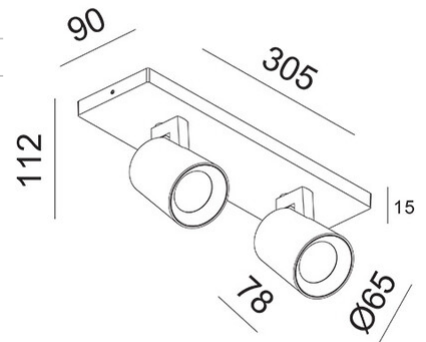

Modo

Disponibile con una, due, tre o quattro luci. Corpo in alluminio a forma leggermente conica. Modo è una famiglia di apparecchi a parete o plafone con portalampada per lampadina GU10 LED non fornita, permettendo così di scegliere l'ottica più congeniale. Inoltre essendo orientabile consente di dirigere il fascio luminoso in una direzione specifica. Indicato in ambienti residenziali e commerciali.

Codice	3451-82-102
Tipologia	Faretto
Designer	S.T. Fabas Luce
Codice a Barre	8019282112105
Tariffa doganale	94051190
Colore	Bianco
Materiale	Struttura in pressofusione di alluminio
IP	IP20
IK	08
Classe di Isolamento	 CL1
Anni di garanzia	3
Dimensioni della Lampada	305x90x112mm - 0.58kg
Dimensioni della Scatola	310x100x130mm - 0.75kg
	Sorgente luminosa 1
Sorgente	GU10 2x 10W Non inclusa
	Specifica elettrica 1
Tensione di Alimentazione	Max 250V AC