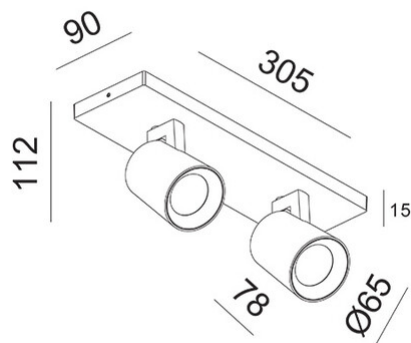

Modo

Disponibile con una, due, tre o quattro luci. Corpo in alluminio a forma leggermente conica. Modo è una famiglia di apparecchi a parete o plafone con portalampada per lampadina GU10 LED non fornita, permettendo così di scegliere l'ottica più congeniale. Inoltre essendo orientabile consente di dirigere il fascio luminoso in una direzione specifica. Indicato in ambienti residenziali e commerciali.

Codice	3451-82-102
Tipologia	Faretto
Designer	S.T. Fabas Luce
Codice a Barre	8019282112105
Tariffa doganale	94051190
Colore	Bianco
Materiale	Struttura in pressofusione di alluminio
IP	IP20
IK	08
Classe di Isolamento	 CL1
Anni di garanzia	3
Dimensioni della Lampada	305x90x112mm - 0.58kg
Dimensioni della Scatola	310x100x130mm - 0.75kg
	Sorgente luminosa 1
Sorgente	GU10 2x 10W Non inclusa
	Specifica elettrica 1
Tensione di Alimentazione	Max 250V AC