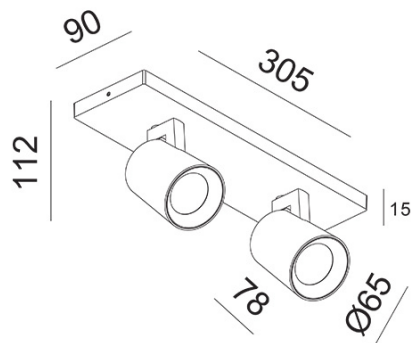

Modo

Disponibile con una, due, tre o quattro luci. Corpo in alluminio a forma leggermente conica. Modo è una famiglia di apparecchi a parete o plafone con portalampada per lampadina GU10 LED non fornita, permettendo così di scegliere l'ottica più congeniale. Inoltre essendo orientabile consente di dirigere il fascio luminoso in una direzione specifica. Indicato in ambienti residenziali e commerciali.

Codice	3451-82-102
Tipologia	Faretto
Designer	S.T. Fabas Luce
Codice a Barre	8019282112105
Tariffa doganale	94051190
Colore	Bianco
Materiale	Struttura in pressofusione di alluminio
IP	IP20
IK	08
Classe di Isolamento	
Anni di garanzia	3
Dimensioni della Lampada	305x90x112mm - 0.58kg
Dimensioni della Scatola	310x100x130mm - 0.75kg
	Sorgente luminosa 1
Sorgente	GU10 2x 35W Non inclusa
	Specifica elettrica 1
Tensione di Alimentazione	Max 250V AC