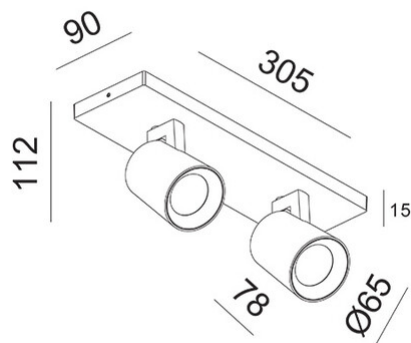

## Modo

Disponibile con una, due, tre o quattro luci. Corpo in alluminio a forma leggermente conica. Modo è una famiglia di apparecchi a parete o plafone con portalampada per lampadina GU10 LED non fornita, permettendo così di scegliere l'ottica più congeniale. Inoltre essendo orientabile consente di dirigere il fascio luminoso in una direzione specifica. Indicato in ambienti residenziali e commerciali.

<b>Codice</b>	<b>3451-82-101</b>
<b>Tipologia</b>	Faretto
<b>Designer</b>	S.T. Fabas Luce
<b>Codice a Barre</b>	8019282539384
<b>Tariffa doganale</b>	94051190
<b>Colore</b>	Nero
<b>Materiale</b>	Struttura in pressofusione di alluminio
<b>IP</b>	IP20
<b>IK</b>	08
<b>Classe di Isolamento</b>	 CL1
<b>Temp. ambiente di funzionamento</b>	+5°C + 35°C
<b>Dimensioni della Lampada</b>	305x90x112mm - 0.58kg
<b>Dimensioni della Scatola</b>	310x100x130mm - 0.75kg
	<b>Sorgente luminosa 1</b>
<b>Sorgente</b>	GU10 2x 10W Non inclusa
	<b>Specifica elettrica 1</b>
<b>Tensione di Alimentazione</b>	Max 250V AC