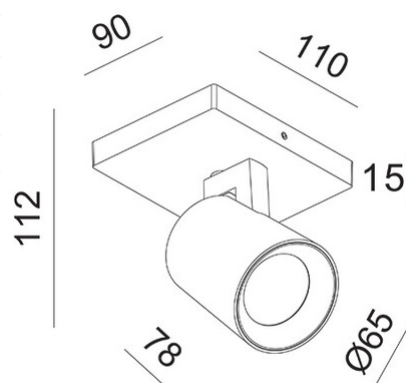

Modo

Disponibile con una, due, tre o quattro luci. Corpo in alluminio a forma leggermente conica. Modo è una famiglia di apparecchi a parete o plafone con portalampada per lampadina GU10 LED non fornita, permettendo così di scegliere l'ottica più congeniale. Inoltre essendo orientabile consente di dirigere il fascio luminoso in una direzione specifica. Indicato in ambienti residenziali e commerciali.

Codice	3451-81-212
Tipologia	Faretto
Designer	S.T. Fabas Luce
Codice a Barre	8019282112099
Tariffa doganale	94051190
Colore	Alluminio spazzolato
Materiale	Struttura in pressofusione di alluminio
IP	IP20
IK	08
Classe di Isolamento	 CL1
Temp. ambiente di funzionamento	+5°C + 35°C
Anni di garanzia	3
Dimensioni della Lampada	90x110x112mm - 0.25kg
Dimensioni della Scatola	100x120x130mm - 0.33kg
	Sorgente luminosa 1
Sorgente	GU10 1x 10W Non inclusa
	Specifica elettrica 1
Tensione di Alimentazione	Max 250V AC