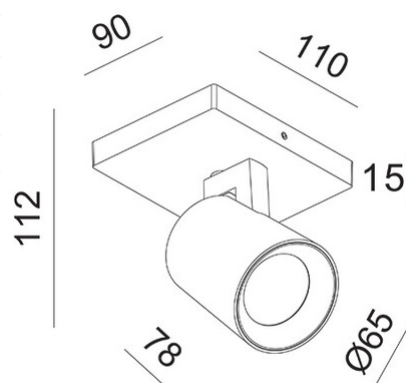

## Modo

Disponibile con una, due, tre o quattro luci. Corpo in alluminio a forma leggermente conica. Modo è una famiglia di apparecchi a parete o plafone con portalampada per lampadina GU10 LED non fornita, permettendo così di scegliere l'ottica più congeniale. Inoltre essendo orientabile consente di dirigere il fascio luminoso in una direzione specifica. Indicato in ambienti residenziali e commerciali.

<b>Codice</b>	<b>3451-81-212</b>
<b>Tipologia</b>	Faretto
<b>Designer</b>	S.T. Fabas Luce
<b>Codice a Barre</b>	8019282112099
<b>Tariffa doganale</b>	94051190
<b>Colore</b>	Alluminio spazzolato
<b>Materiale</b>	Struttura in pressofusione di alluminio
<b>IP</b>	IP20
<b>IK</b>	08
<b>Classe di Isolamento</b>	 CL1
<b>Temp. ambiente di funzionamento</b>	+5°C + 35°C
<b>Anni di garanzia</b>	3
<b>Dimensioni della Lampada</b>	90x110x112mm - 0.25kg
<b>Dimensioni della Scatola</b>	100x120x130mm - 0.33kg
	<b>Sorgente luminosa 1</b>
<b>Sorgente</b>	GU10 1x 10W Non inclusa
	<b>Specifica elettrica 1</b>
<b>Tensione di Alimentazione</b>	Max 250V AC