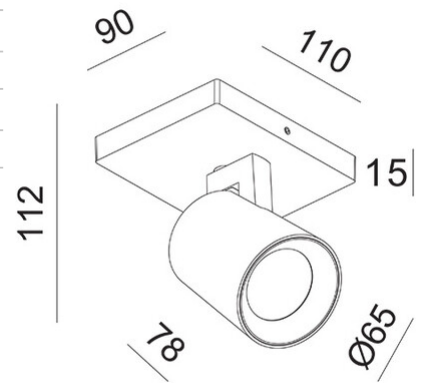

Modo

Disponibile con una, due, tre o quattro luci. Corpo in alluminio a forma leggermente conica. Modo è una famiglia di apparecchi a parete o plafone con portalampada per lampadina GU10 LED non fornita, permettendo così di scegliere l'ottica più congeniale. Inoltre essendo orientabile consente di dirigere il fascio luminoso in una direzione specifica. Indicato in ambienti residenziali e commerciali.

Codice	3451-81-102
Tipologia	Faretto
Designer	S.T. Fabas Luce
Codice a Barre	8019282112082
Tariffa doganale	94051190
Colore	Bianco
Materiale	Struttura in pressofusione di alluminio
IP	IP20
IK	08
Classe di Isolamento	 CL1
Temp. ambiente di funzionamento	+5°C + 35°C
Anni di garanzia	3
Dimensioni della Lampada	90x110x112mm - 0.25kg
Dimensioni della Scatola	100x120x130mm - 0.33kg
	Sorgente luminosa 1
Sorgente	GU10 1x 10W Non inclusa
	Specifica elettrica 1
Tensione di Alimentazione	Max 250V AC